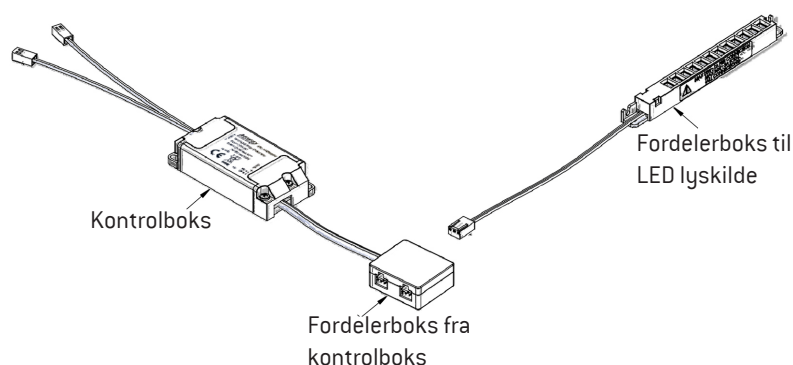

MultiWhite[®] Controller WIFI

Lavt energiforbrug

Sæt stemningen: Hygge? Arbejde?

App-styret

MultiWhite® Controller WIFI

Varenummer: 3423100089

SPECIFIKATIONER (KONTROLBOKS)

Primær side 12-/24V DC
Sekundær side 12V(max 72W)/24V(max 100W)
Farve Hvid
Ledning primær side 10 cm m/12V stik
Ledning sekundær side 10 cm m/fordelerboks 4-udgange

SPECIFIKATIONER (FORDELERBOKS 4-UDGANGE)

Farve Hvid
Størrelse 37x32x15,5 mm

SPECIFIKATIONER (FORDELERBOKS 12-UDGANGE)

Farve Hvid
Størrelse 125x12x12 mm
Ledning 10 cm

EMBALLAGE

Salgsæske(hvid) Størrelse 160x45x40 mm
Yderkasse Størrelse 372x288x254 mm
Yderkasse Antal 80 stk
Yderkasse Vægt G.W.: 7,1 KGS/N.W.: 5,1 KGS