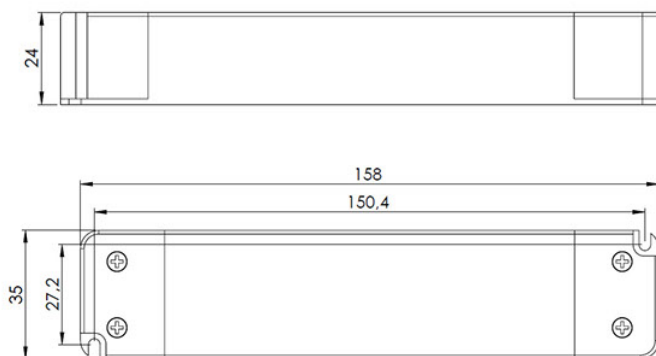

## LEDNING

Indgang .....	2,0 m
Udgang .....	0,1 m

## EMBALLAGE

Æske Størrelse .....	170x50x61 mm
Yderkasse Størrelse .....	365x325x275 mm
Yderkasse Antal .....	50 stk
Yderkasse Vægt .....	G.W.:12,0 KGS/N.W.: 10,0 KGS